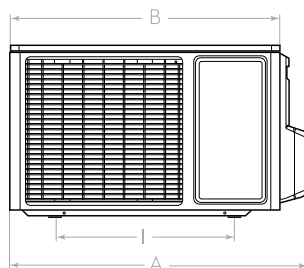

Расширенный функционал

Автоматическое направление потока в 4 стороны

Функция i-Feel

Ночной режим

Защита от перепадов напряжения

Скрытый дисплей

Генератор холодной плазмы

Эффективное охлаждение EER(A)

Эффективный обогрев COP(A)

Низкий уровень шума

Уникальные преимущества

EACS-07HO2/N3

EACS-09HO2/N3

EACS-12HO2/N3

Характеристики	EACS-07HO2/N3	EACS-09HO2/N3	EACS-12HO2/N3
Производительность (охлаждение/обогрев), BTU/h	7100/7500	8530/8700	11000/11000
Потребляемая мощность (охлаждение), Вт	650	780	998
Потребляемая мощность (обогрев), Вт	610	705	885
Напряжение питания, В/Гц	220-240/50	220-240/50	220-240/50
Класс энергоэффективности (EER/COP)	A/A	A/A	A/A
Расход воздуха (внутренний блок), м³/ч	540	600	500
Уровень звукового давления (внутренний блок), дБ(А)	27	27	31
Размеры внутреннего блока (ШхВхГ), мм	836×270×210	836×270×210	836×270×210
Размеры внешнего блока (ШхВхГ), мм	660×482×240	660×482×240	715×482×240
Размеры упаковки внутреннего блока (ШхВхГ), мм	930×335×260	930×335×260	930×335×260
Размеры упаковки внешнего блока (ШхВхГ), мм	780×530×315	780×530×315	830×530×315
Вес нетто/брутто внутреннего блока, кг	7,0/9,0	8,0/10,0	8,0/10,0
Вес нетто/брутто внешнего блока, кг	21,5/23,0	23,0/25,0	26,0/28,5
Диаметр труб (жидкость/газ), дюйм	1/4" / 3/8"	1/4" / 3/8"	1/4" / 1/2"
Максимальная длина трассы / перепад высот, м	15/8	15/8	15/8
Диапазон рабочих температур (охлаждение/обогрев), °C	18 - 43 / -7 - 24	18 - 43 / -7 - 24	18 - 43 / -7 - 24

Модель (внутренний блок)	A, мм	B, мм	C, мм	Модель (внешний блок)	A, мм	B, мм	C, мм	D, мм	E, мм	H, мм	I, мм
EACS-07HO2/N3/in	836	270	210	EACS-07HO2/N3/out	733	660	240	264	290	482	438
EACS-09HO2/N3/in	836	270	210	EACS-09HO2/N3/out	733	660	240	264	290	482	438
EACS-12HO2/N3/in	836	270	210	EACS-12HO2/N3/out	766	715	240	264	290	482	443