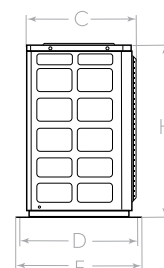

Эффективный обогрев COP(A)

Низкий уровень шума

Уникальные преимущества

EACS-07HO2/N3

EACS-09HO2/N3

EACS-12HO2/N3

Характеристики	EACS-07HO2/N3	EACS-09HO2/N3	EACS-12HO2/N3
Производительность (охлаждение/обогрев), BTU/h	7100/7500	8530/8700	11000/11000
Потребляемая мощность (охлаждение), Вт	650	780	998
Потребляемая мощность (обогрев), Вт	610	705	885
Напряжение питания, В/Гц	220-240/50	220-240/50	220-240/50
Класс энергоэффективности (EER/COP)	A/A	A/A	A/A
Расход воздуха (внутренний блок), м³/ч	540	600	500
Уровень звукового давления (внутренний блок), дБ(А)	27	27	31
Размеры внутреннего блока (ШхВхГ), мм	836×270×210	836×270×210	836×270×210
Размеры внешнего блока (ШхВхГ), мм	660×482×240	660×482×240	715×482×240
Размеры упаковки внутреннего блока (ШхВхГ), мм	930×335×260	930×335×260	930×335×260
Размеры упаковки внешнего блока (ШхВхГ), мм	780×530×315	780×530×315	830×530×315
Вес нетто/брутто внутреннего блока, кг	7,0/9,0	8,0/10,0	8,0/10,0
Вес нетто/брутто внешнего блока, кг	21,5/23,0	23,0/25,0	26,0/28,5
Диаметр труб (жидкость/газ), дюйм	1/4" / 3/8"	1/4" / 3/8"	1/4" / 1/2"
Максимальная длина трассы / перепад высот, м	15/8	15/8	15/8
Диапазон рабочих температур (охлаждение/обогрев), °C	18 - 43 / -7 - 24	18 - 43 / -7 - 24	18 - 43 / -7 - 24

Модель (внутренний блок)	A, мм	B, мм	C, мм	Модель (внешний блок)	A, мм	B, мм	C, мм	D, мм	E, мм	H, мм	I, мм
EACS-07HO2/N3/in	836	270	210	EACS-07HO2/N3/out	733	660	240	264	290	482	438
EACS-09HO2/N3/in	836	270	210	EACS-09HO2/N3/out	733	660	240	264	290	482	438
EACS-12HO2/N3/in	836	270	210	EACS-12HO2/N3/out	766	715	240	264	290	482	443